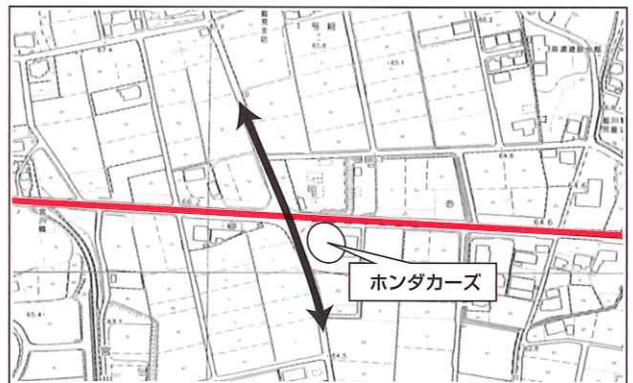

# レースコース横断可能箇所詳細図

※レース状況により横断可能時間に制限があります

相互通行      一方通行      レースコース

**A** 一方通行  
御手洗三叉路から幅石油

**B** 一方通行  
睦橋交差点（児山鉄工側から小倉側へ）

**C** 一方通行  
藤生浅野から城山橋

**D** 相互通行  
県道美濃洞戸線 長瀬橋信号交差点

**E** 相互通行  
藍川団地南交差点

**F** 相互通行  
県道岐阜美濃線 ホンダカーズ交差点

**G** 相互通行  
県道岐阜美濃線 もみじが丘ファミリーマート交差点

**H** 相互通行  
県道上野関線 大矢田市場交差点は通行不可