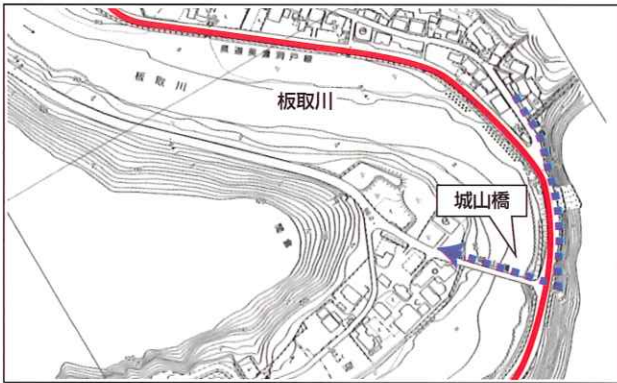

# レースコース横断可能箇所詳細図

※レース状況により横断可能時間に制限があります

相互通行      一方通行      レースコース

**A** 一方通行  
御手洗三叉路から幅石油

**B** 一方通行  
睦橋交差点（児山鉄工側から小倉側へ）

**C** 一方通行  
藤生浅野から城山橋

**D** 相互通行  
県道美濃洞戸線 長瀬橋信号交差点

**E** 相互通行  
藍川団地南交差点