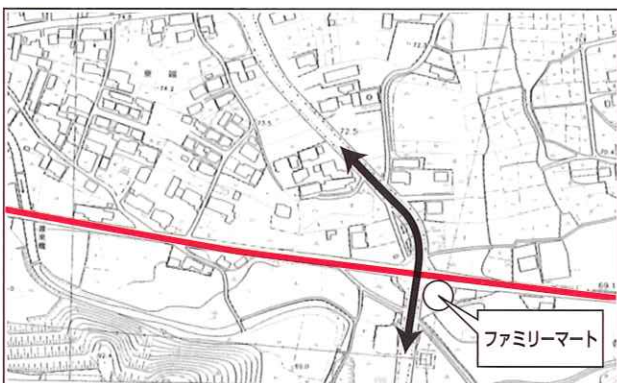

G 相互通行
県道岐阜美濃線 もみじが丘ファミリーマート交差点