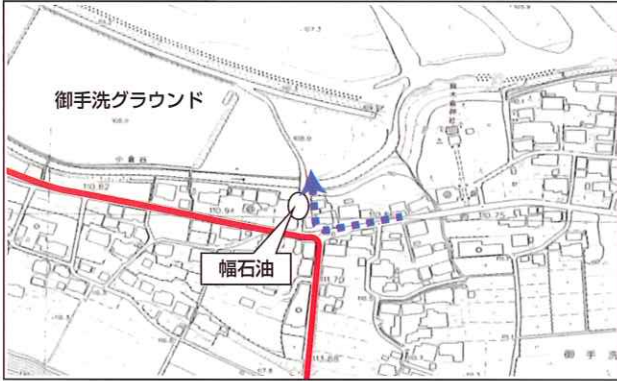

# 交通規制のお知らせ

2024年5月22日 (水) AM 9:00 ~ PM 1:00 頃

ツアー・オブ・ジャパン美濃ステージ開催のため  
(国際自転車ロードレース)

レース中、**コース上は全面通行禁止** となります。  
ご理解とご協力をお願いします。

武芸川・洞戸・板取、郡上方面への  
大型車両は → に従って 迂回をお願いします。

レースコースを一時的に横断  
出来る箇所 A ~ H 8箇所  
(詳細は裏面をご覧ください)

# レースコース横断可能箇所詳細図

※レース状況により横断可能時間に制限があります

相互通行      一方通行      レースコース

**A** 一方通行  
御手洗三叉路から幅石油

**B** 一方通行  
睦橋交差点（児山鉄工側から小倉側へ）

**C** 一方通行  
藤生浅野から城山橋

**D** 相互通行  
県道美濃洞戸線 長瀬橋信号交差点

**E** 相互通行  
藍川団地南交差点